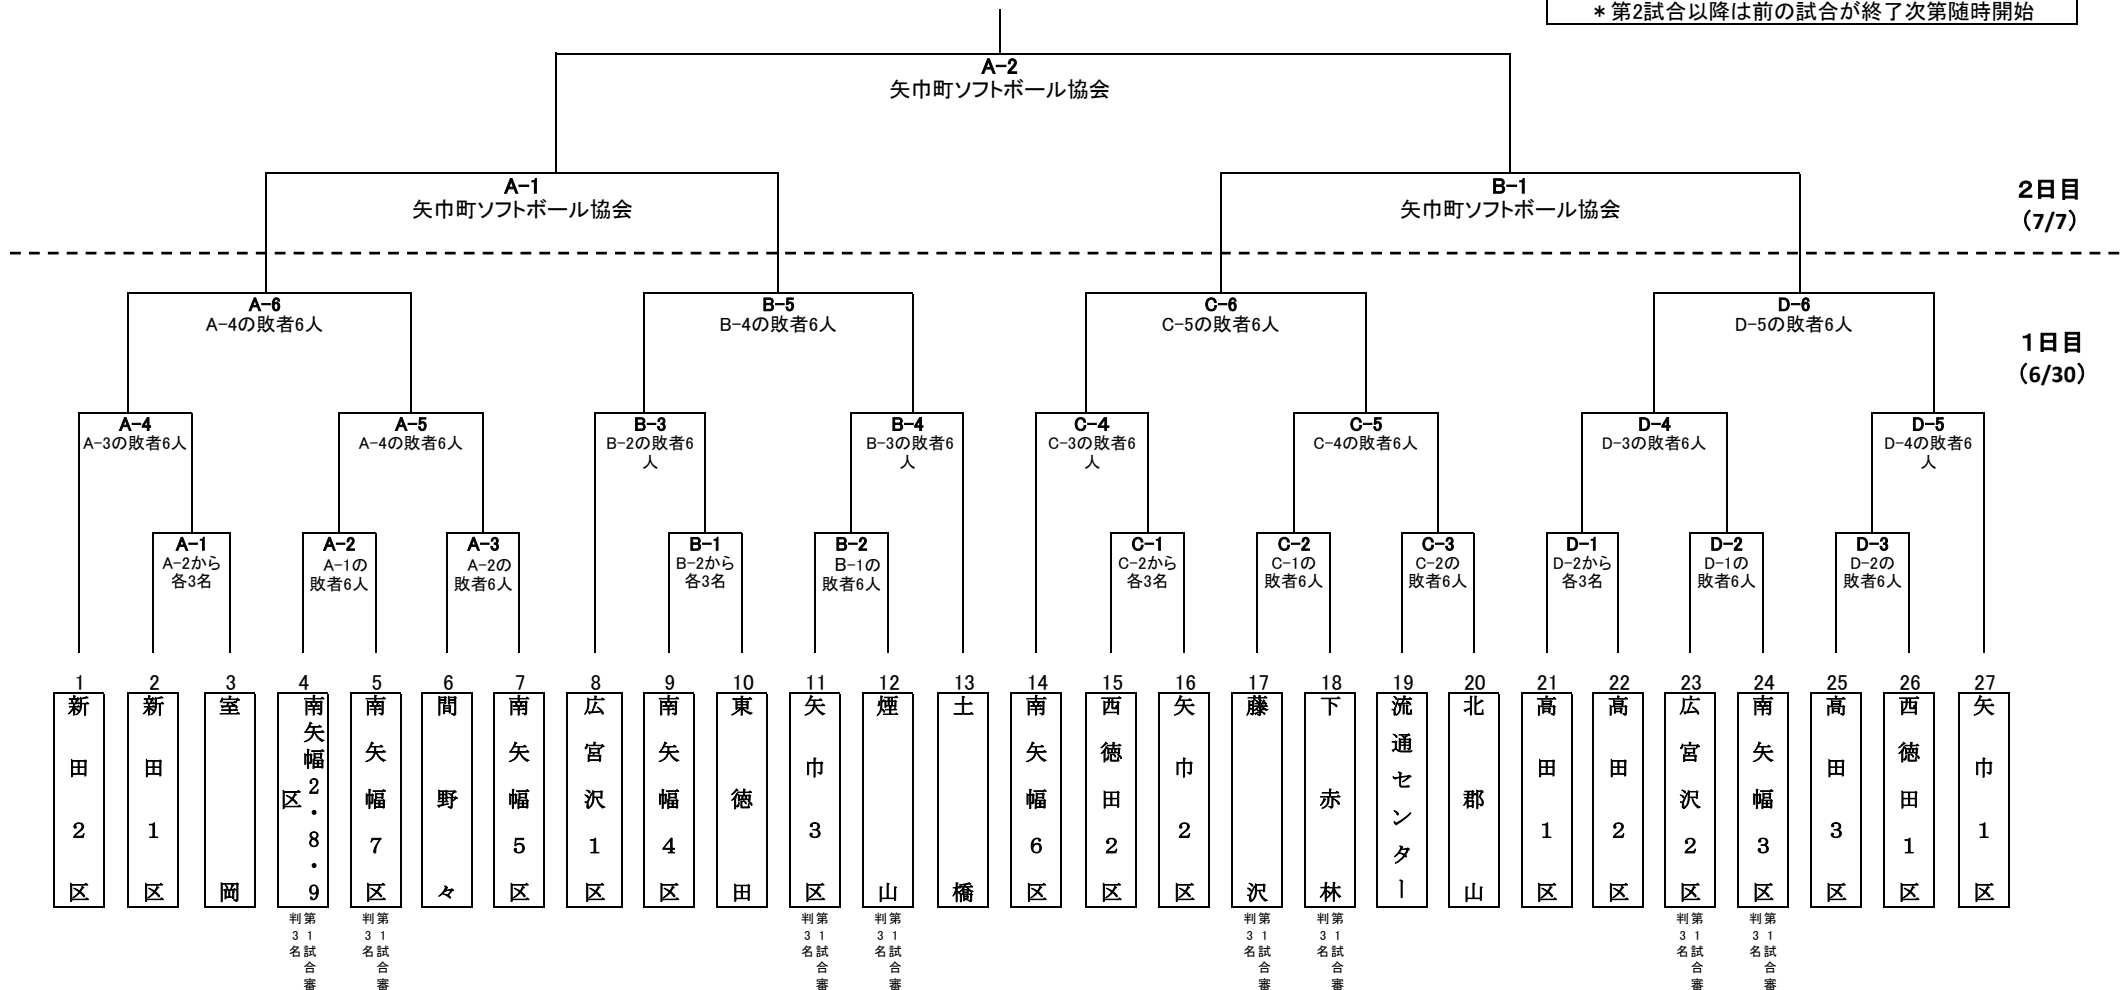

# 第28回 男女混合スローソフトボール大会

令和6年6月30日・7月7日

- A かつこうグラウンド東側
- B かつこうグラウンド西側
- C 広宮沢公園野球場
- D 総合グラウンド

6月30日(日)		7月7日(日)	
試合開始予定時刻		試合開始予定時刻	
第1試合9:00		第1試合9:00	
* 第2試合以降は前の試合が終了次第随時開始			

\* 審判の割り当て・・・敗者チームから6名協力願います。ただし、第1試合の審判は第2試合のチームからそれぞれ3名の協力をお願いします。