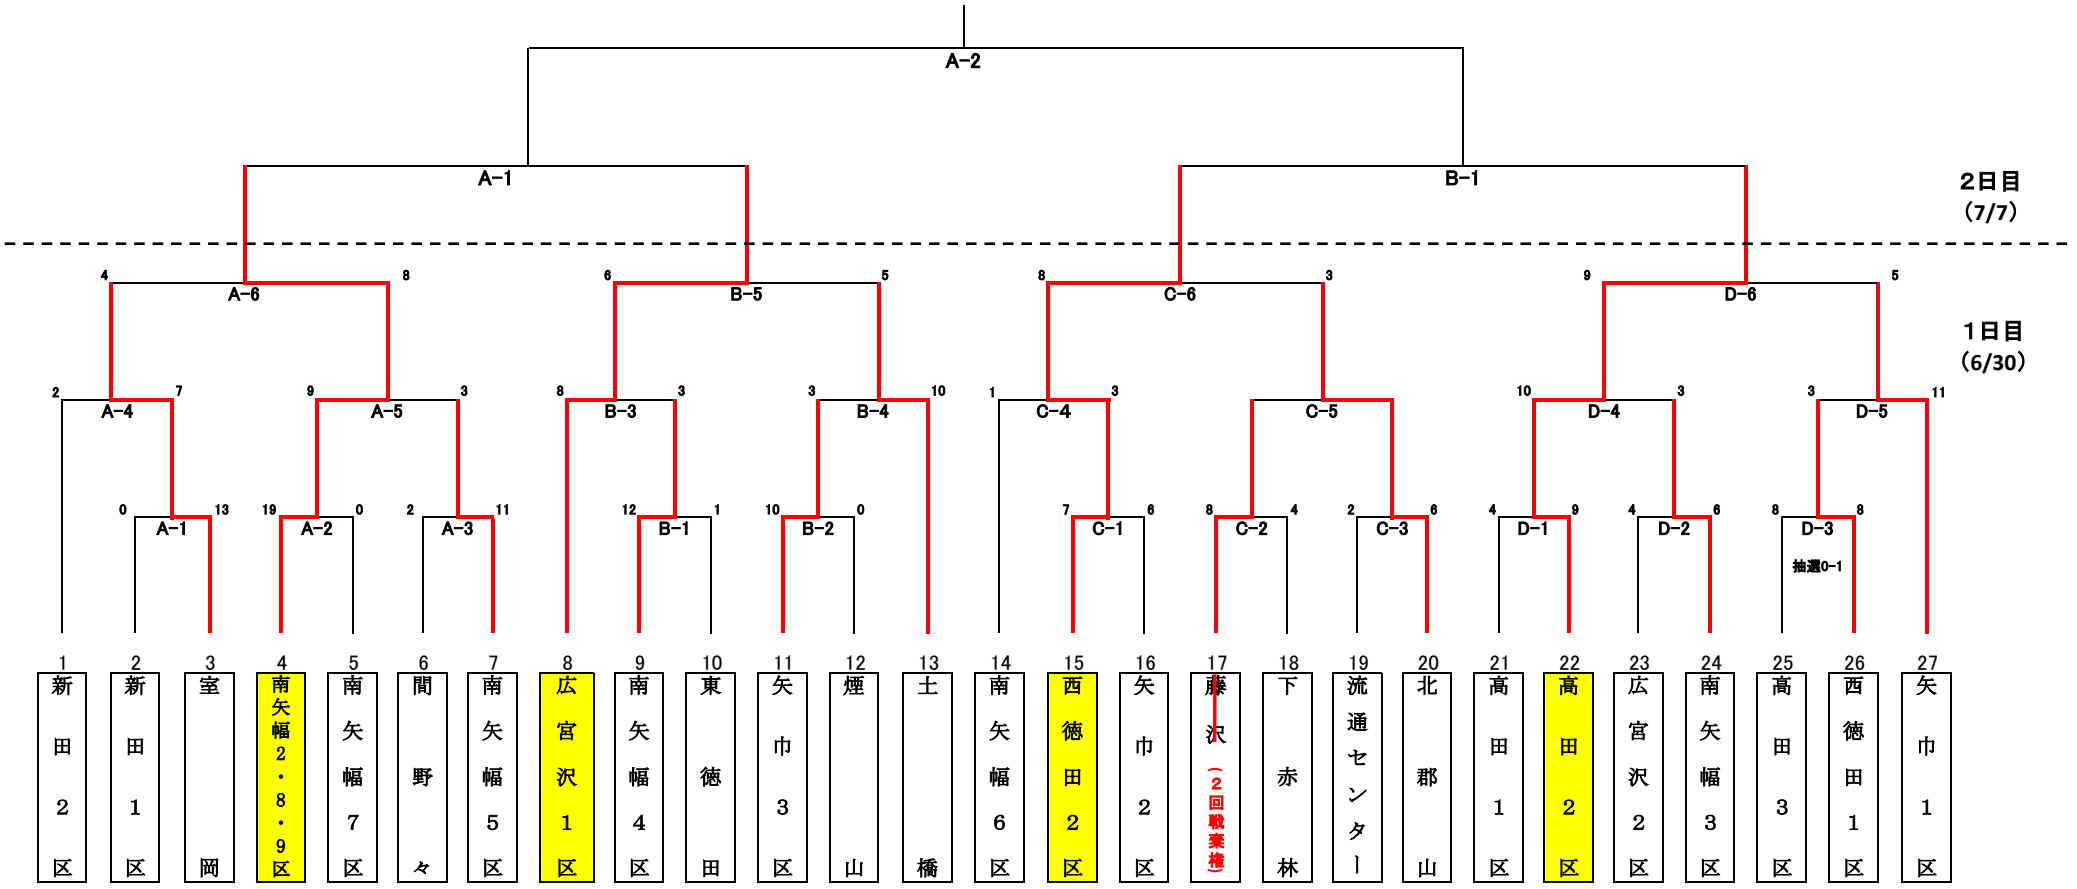

第28回 男女混合スローソフトボール大会

令和6年6月30日・7月7日

6月30日(日) 7月7日(日)

1~3回戦 降雨により中止

- A かっこうグラウンド東側
- B かっこうグラウンド西側
- C 広宮沢公園野球場
- D 総合グラウンド

優勝	勝	-
準優勝	勝	-
3位	-	-
ベスト4	南矢幅2・8・9区	広宮沢1区
5位	室岡	北郡山
9位	新田2区	南矢幅5区

* 大会2日目(7/7)、降雨によるグラウンド状況悪化のため中止。準決勝に進出した4チームに残りの競技得点を均等に付与。