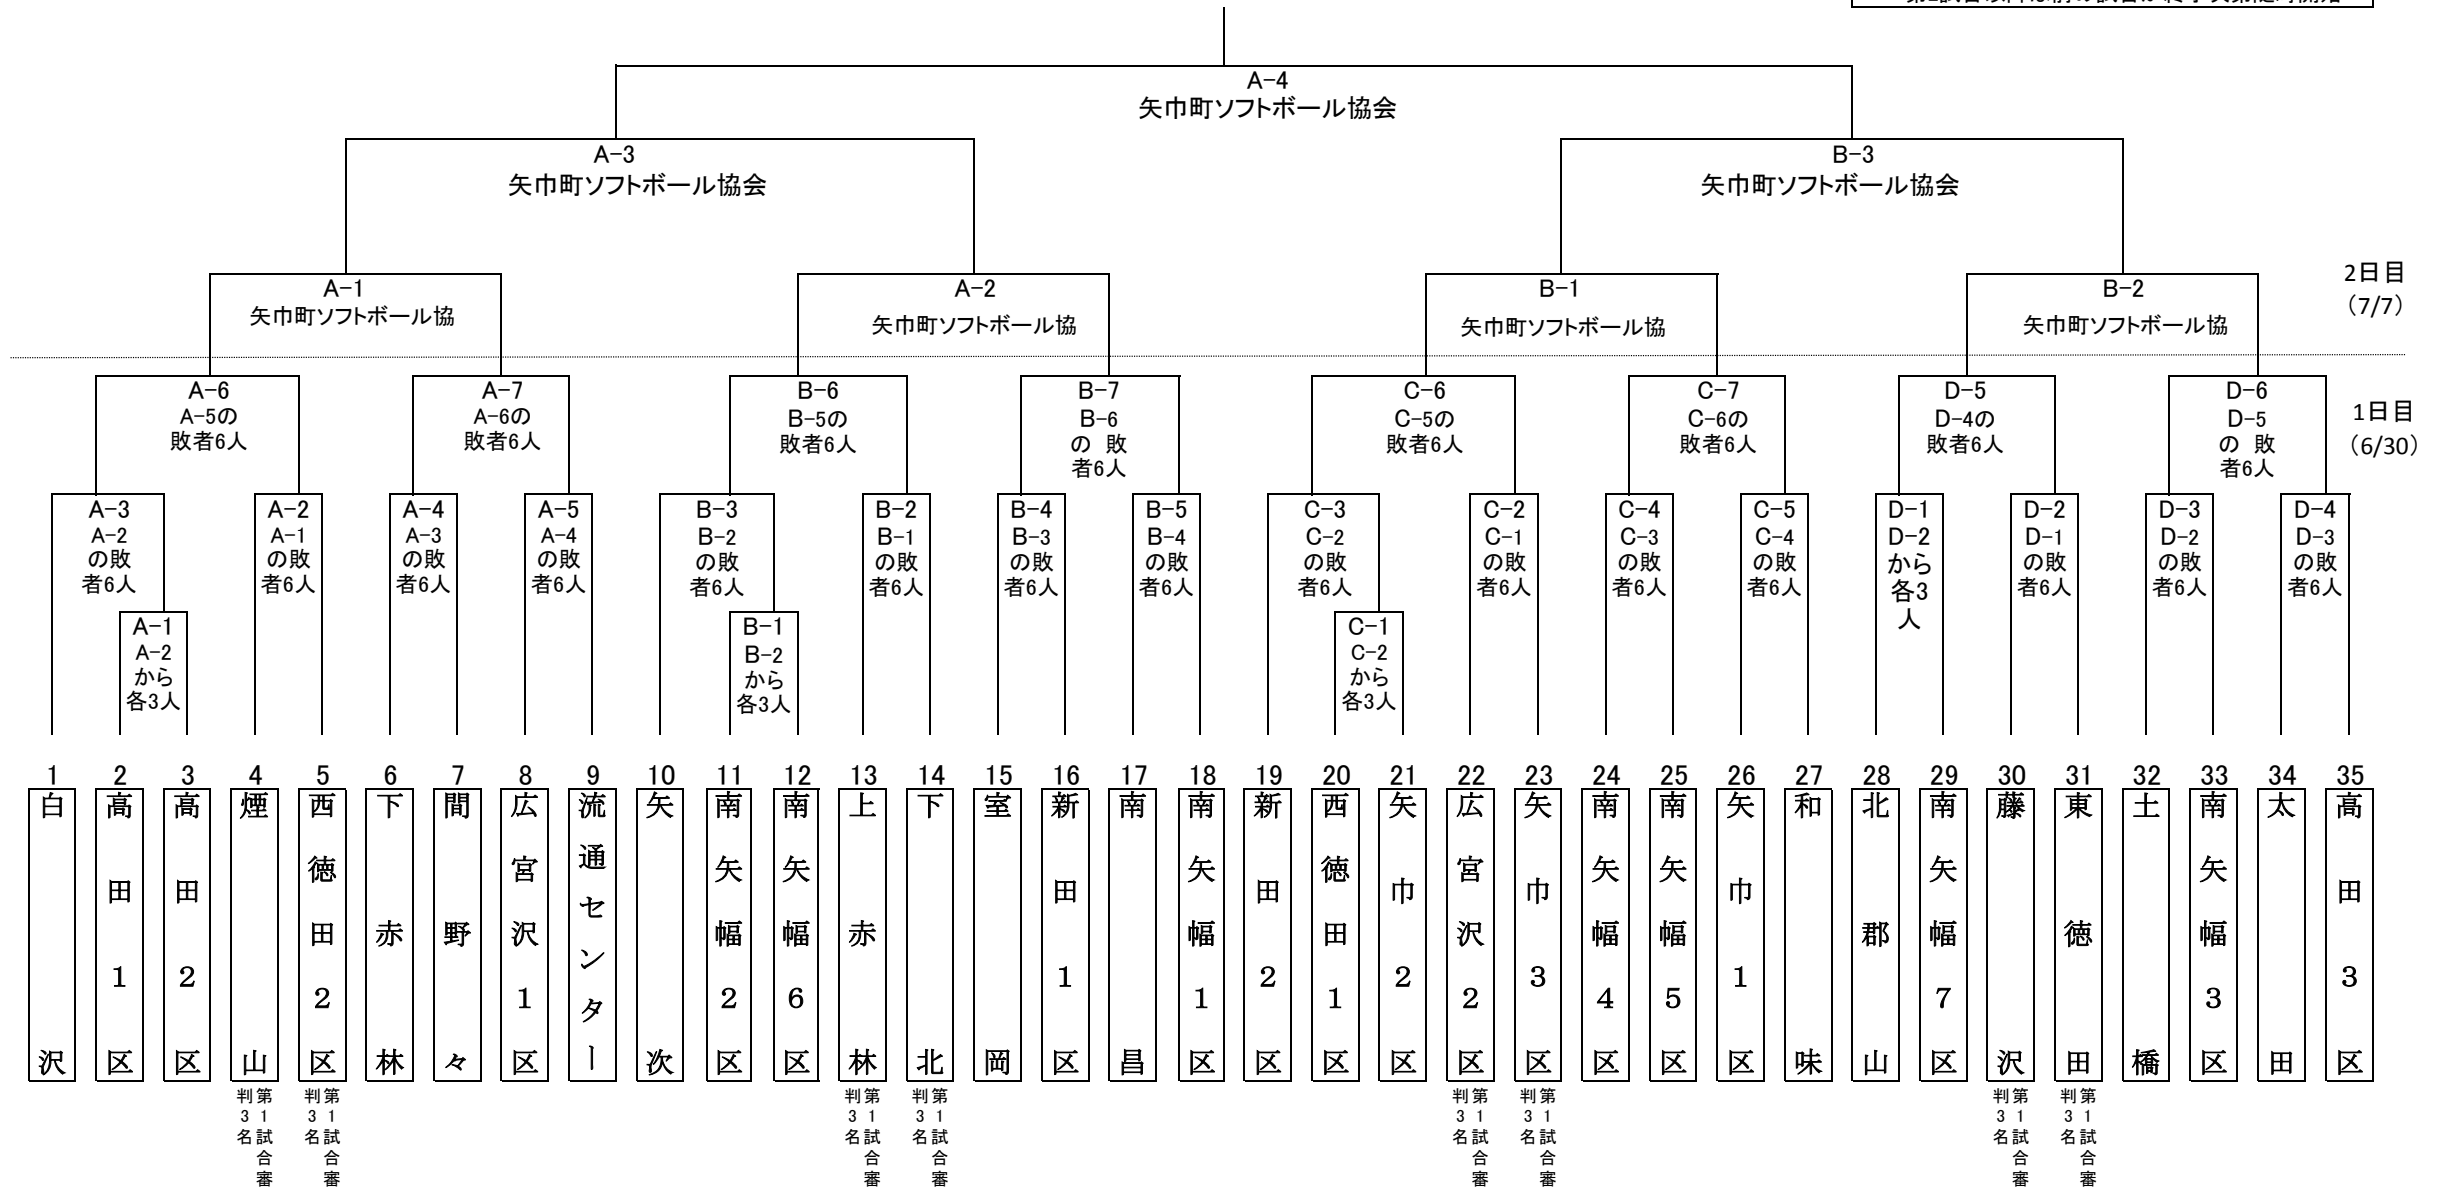

第25回 男女混合スローソフトボール大会

令和元年6月30日・7月7日

- A かつこうグラウンド東側
- B かつこうグラウンド西側
- C 広宮沢公園野球場
- D 鹿妻公園ソフトボール場

6月30日(日)	7月7日(日)
試合開始予定時刻	試合開始予定時刻
第1試合9:00	第1試合9:00
* 第2試合以降は前の試合が終了次第随時開始	

* 審判の割り当て・・・敗者チームから6名協力願います。ただし、第1試合の審判は第2試合のチームからそれぞれ3名の協力をお願いします。