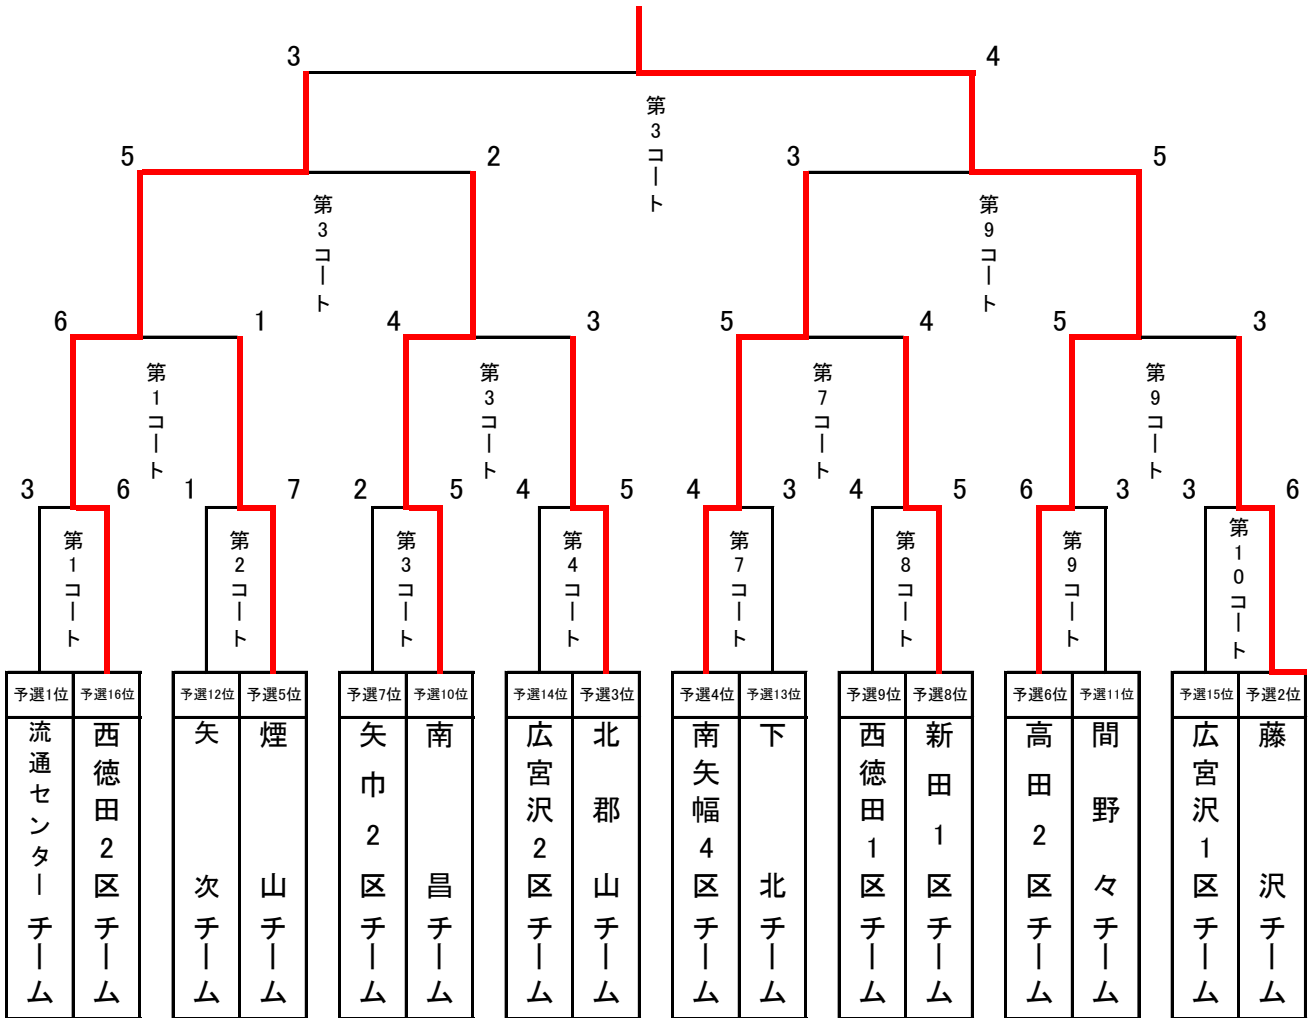

第6回男女混合輪投げ大会 交互投輪方式(決勝) トーナメント表

日時	平成28年1月17日(日)
場所	矢巾町民総合体育館

優勝 高田2区 チーム

優勝	高田2区			
準優勝	西徳田2区			
第3位	南 昌	南矢幅4区		
第5位	煙 山	北 郡 山	新田1区	藤 沢
第9位	流通センター	矢 次	矢巾2区	広宮沢2区
	下 北	西徳田1区	間 野 々	広宮沢1区