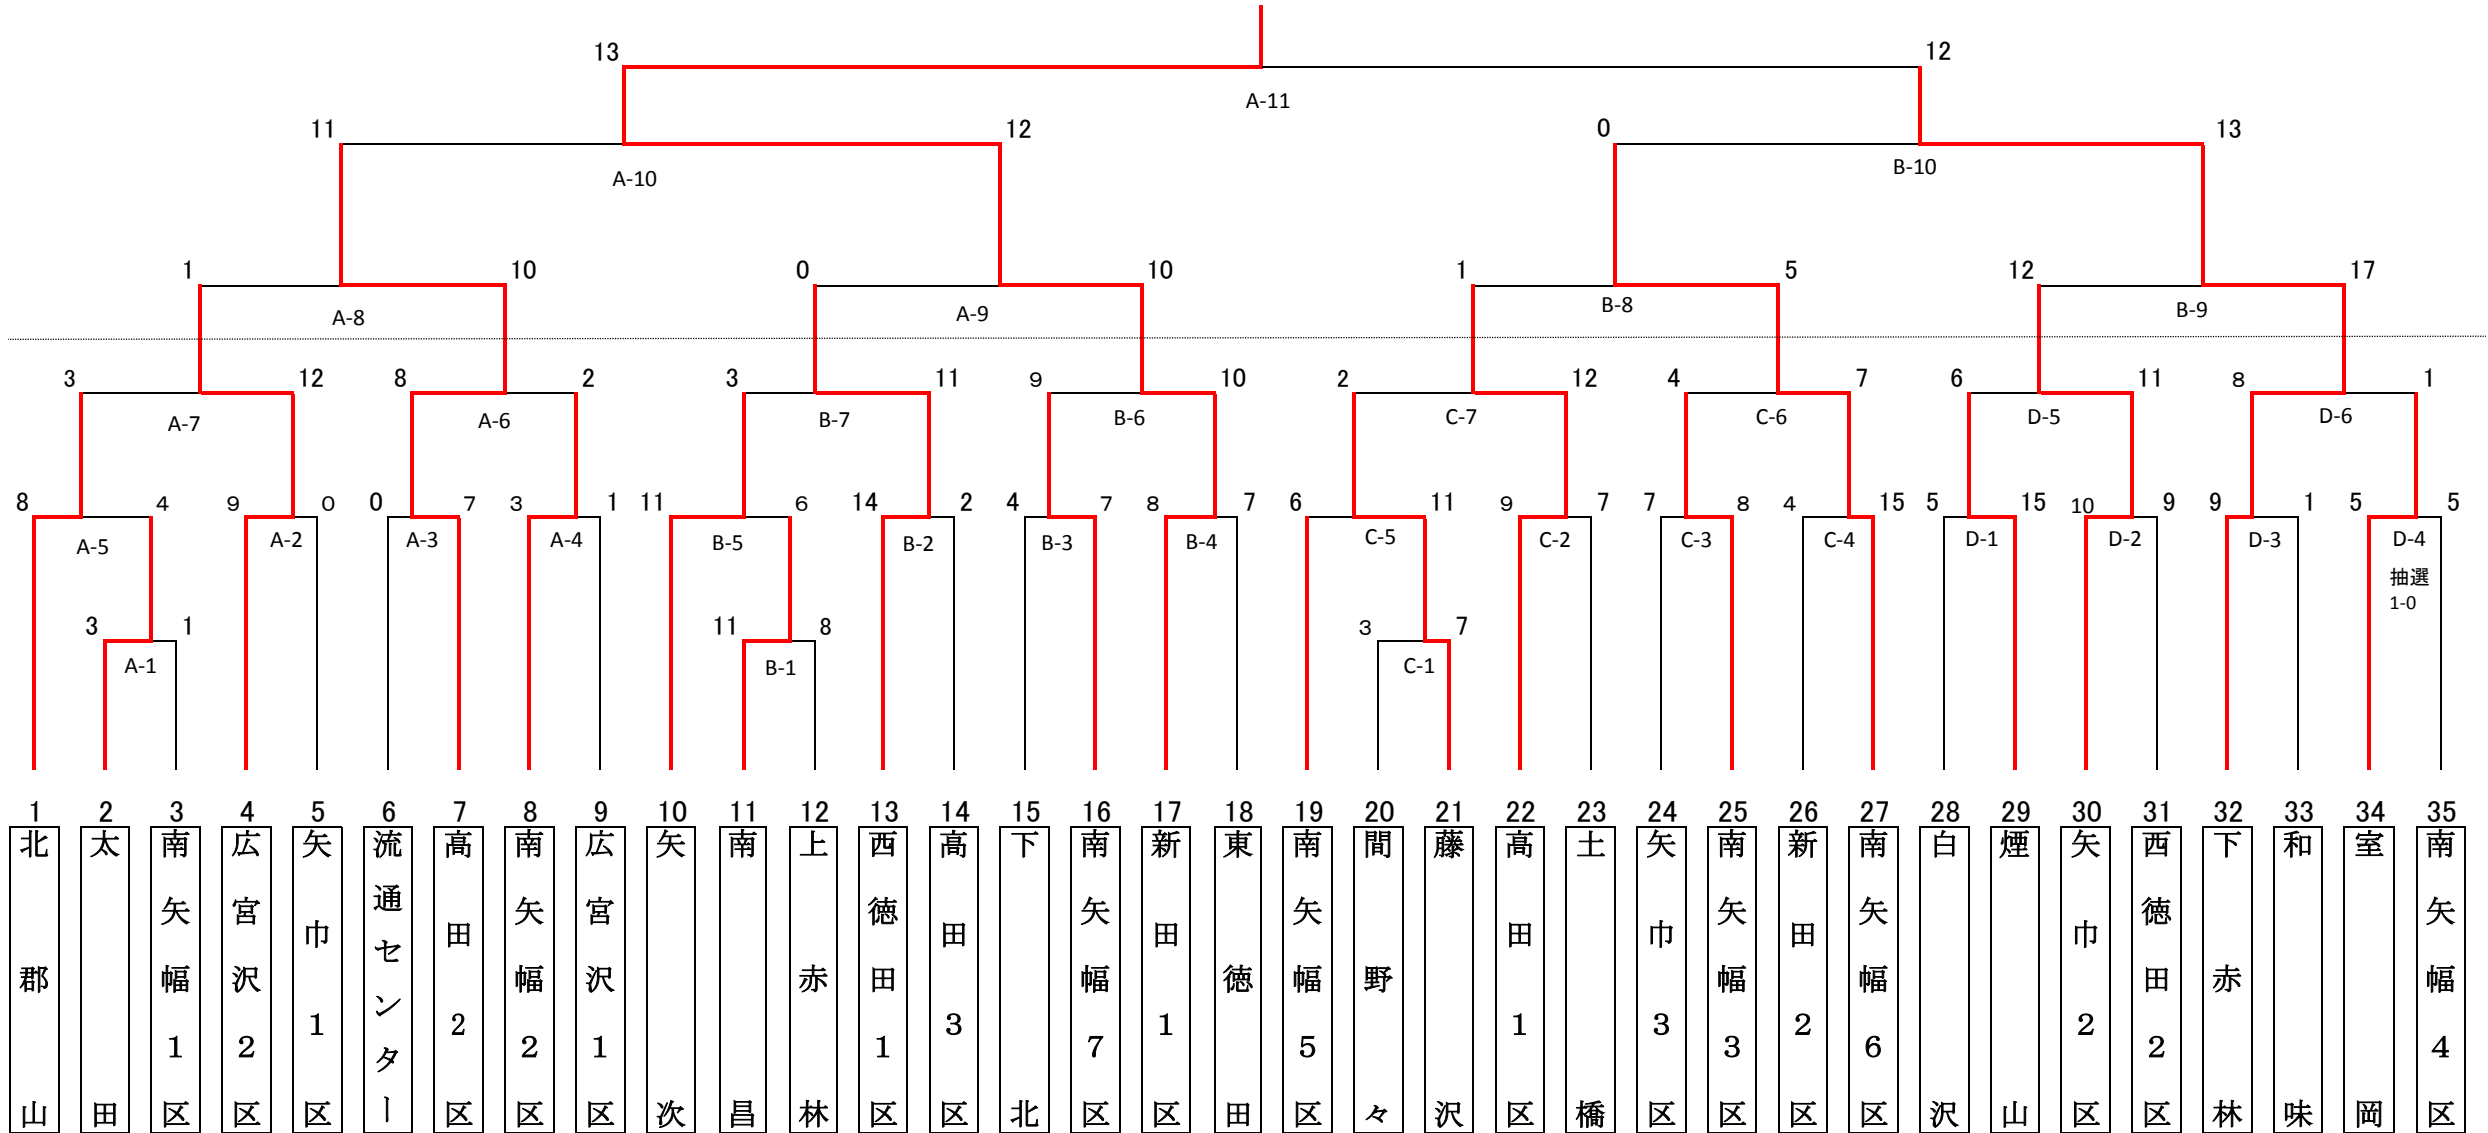

第22回 男女混合スローソフトボール大会結果

平成28年7月3日・10日

- A かつこうグラウンド東側
- B かつこうグラウンド西側
- C 広宮沢公園野球場
- D 鹿妻公園ソフトボール場

7月3日(日) 1回戦～3回戦
7月10日(日) 準々決勝～決勝戦

優勝 新田1区チーム

優勝	新田1区				
準優勝	下赤林				
3位	高田2区	南矢幅6区			
5位	広宮沢2区	西徳田1区	高田1区	矢巾2区	
9位	北郡山	南矢幅2区	矢次	南矢幅7区	藤沢
					南矢幅3区
					煙山
					室岡