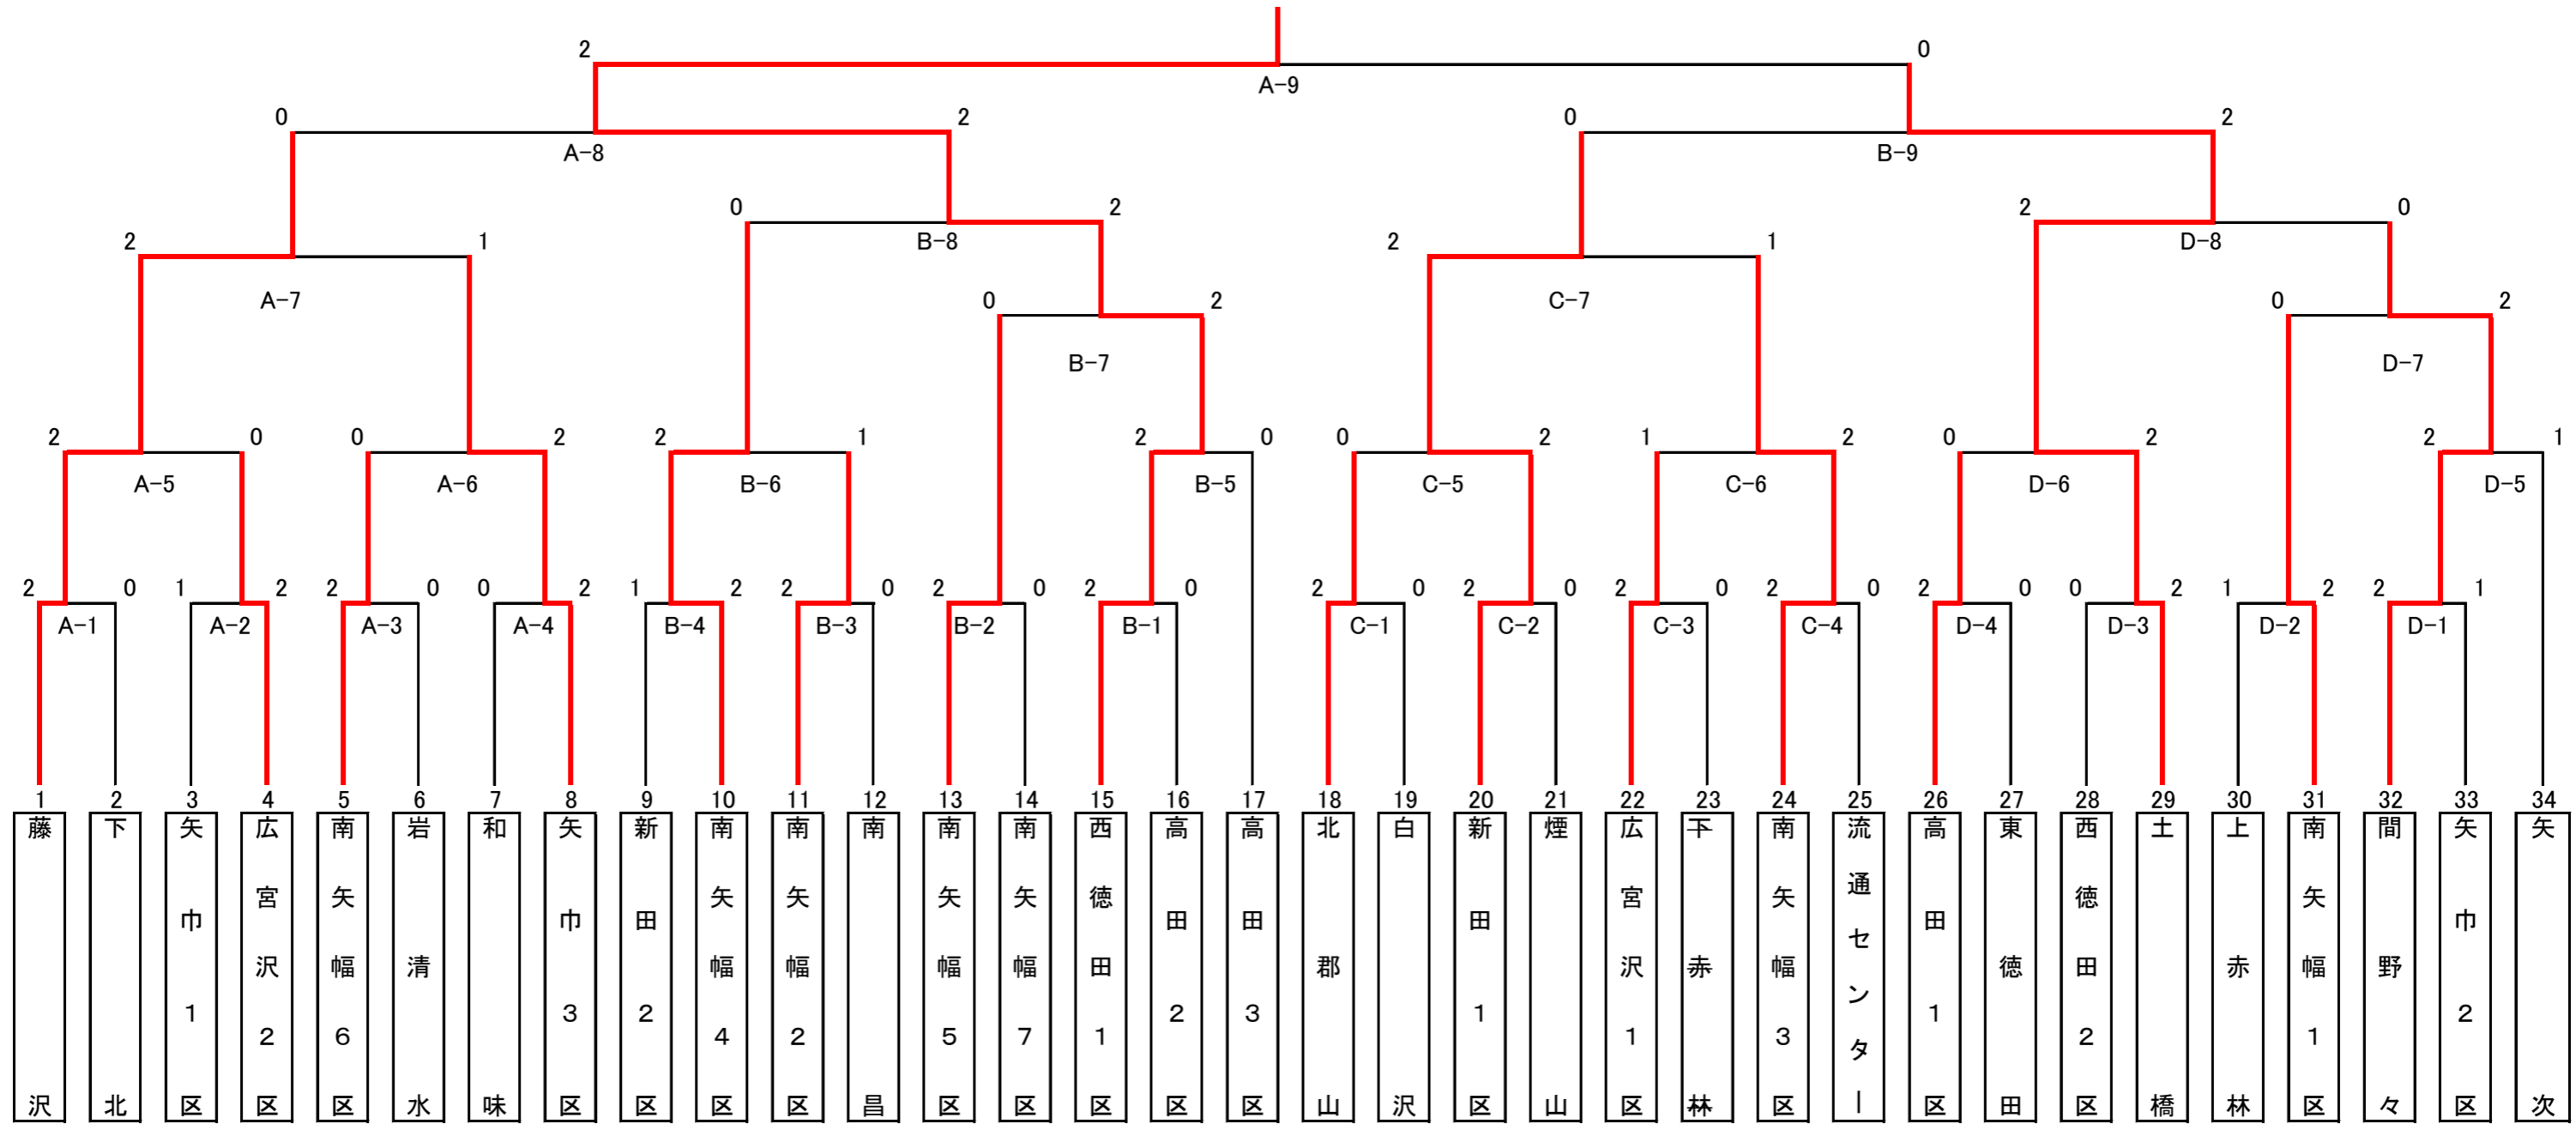

- A: 矢巾町民総合体育館(東)
- B: 矢巾町民総合体育館(西)
- C: 矢巾東小学校(ステージ側)
- D: 矢巾東小学校(入口側)

## 第22回男女混合ソフトバレーボール大会結果

開催日  
平成28年6月19日(日)  
午前9時～午後4時

### 西徳田1区チーム

棄権

優勝	西徳田1区							
準優勝	土橋							
3位	藤沢	新田1区						
5位	矢巾3区	南矢幅4区	南矢幅3区	間野々				
9位	広宮沢2区	南矢幅6区	南矢幅2区	南矢幅5区	北郡山	広宮沢1区	高田1区	南矢幅1区