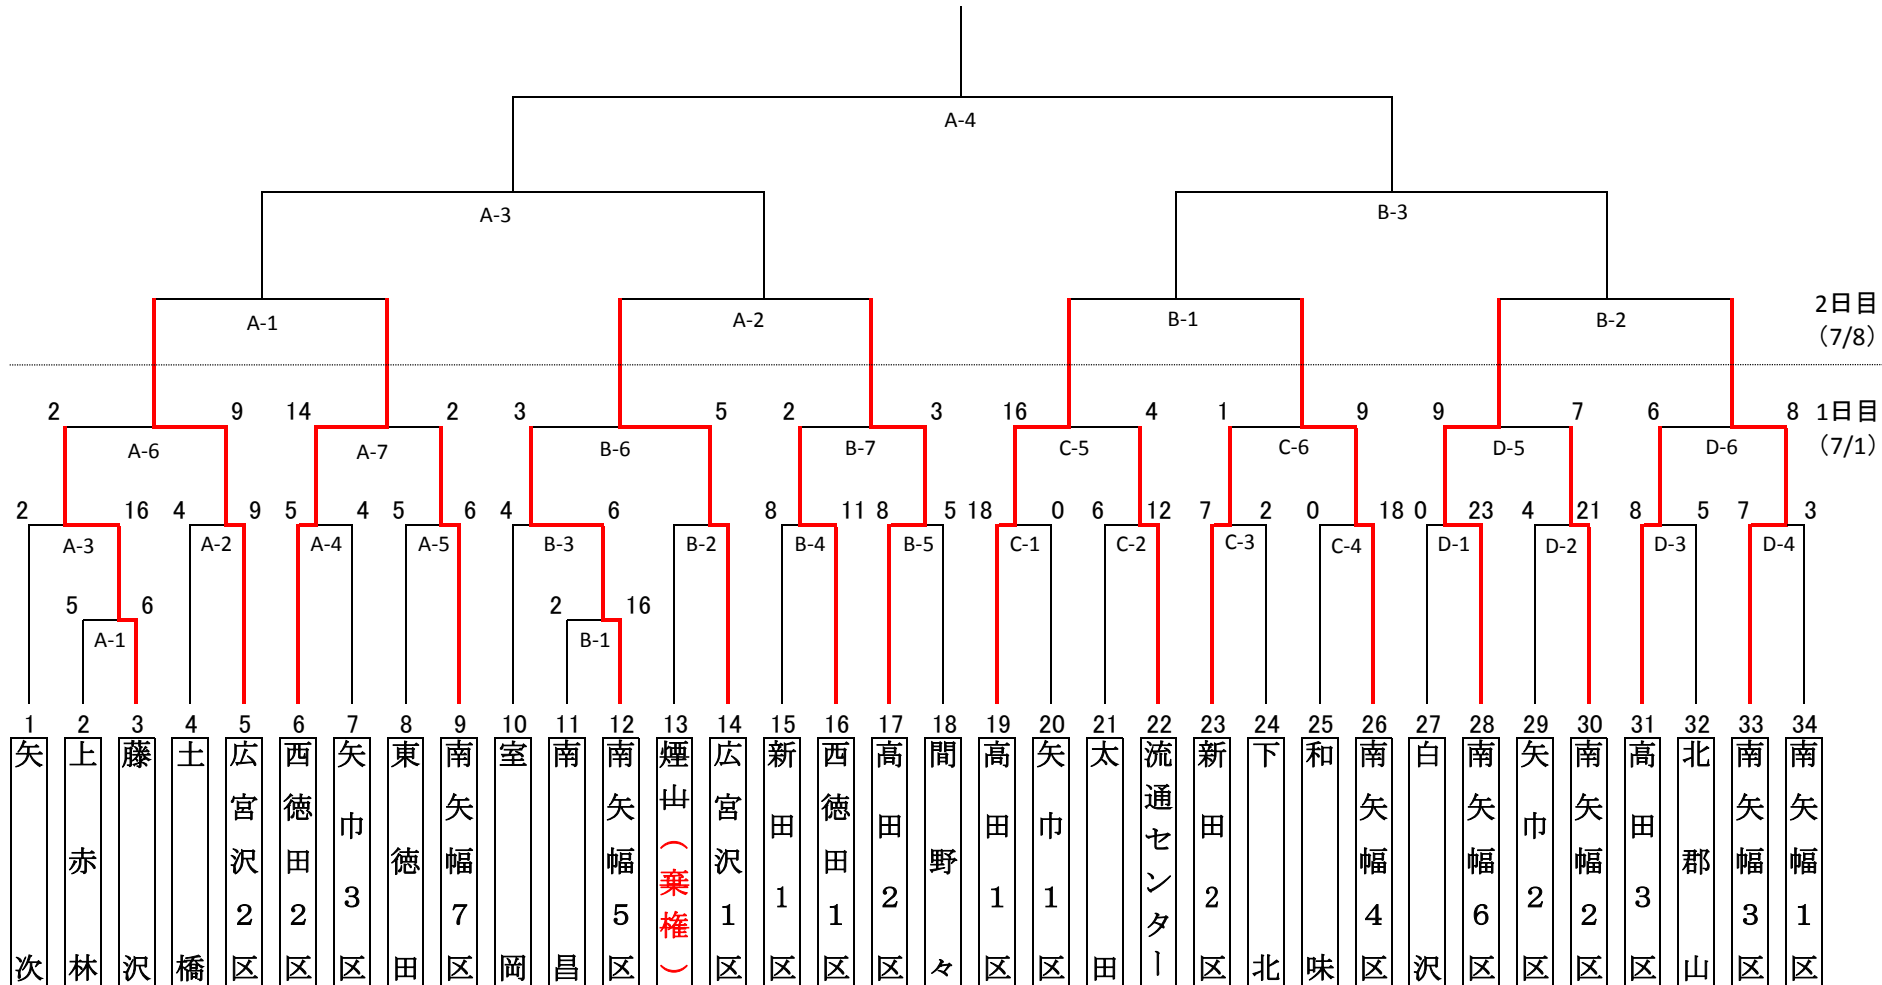

- A かつこうグラウンド東側
- B かつこうグラウンド西側
- C 広宮沢公園野球場
- D 鹿妻公園ソフトボール場

# 第24回 男女混合スローソフトボール大会

開催日

平成30年7月1日・8日

7月1日(日)

7月8日(日)

1回戦～3回戦

降雨により中止

優勝	-												
準優勝	-												
3位	-												
5位	広宮沢2区	西徳田2区	広宮沢1区	高田2区	高田1区	南矢幅4区	南矢幅6区	南矢幅3区					
9位	藤沢	南矢幅7区	南矢幅5区	西徳田1区	流通センター	新田2区	南矢幅2区	高田3区					

\* 大会2日目(7/8)、降雨によるグラウンド状況悪化のため中止。準々決勝に進出した8チーム(第5位)に残りの競技得点を均等に付与。