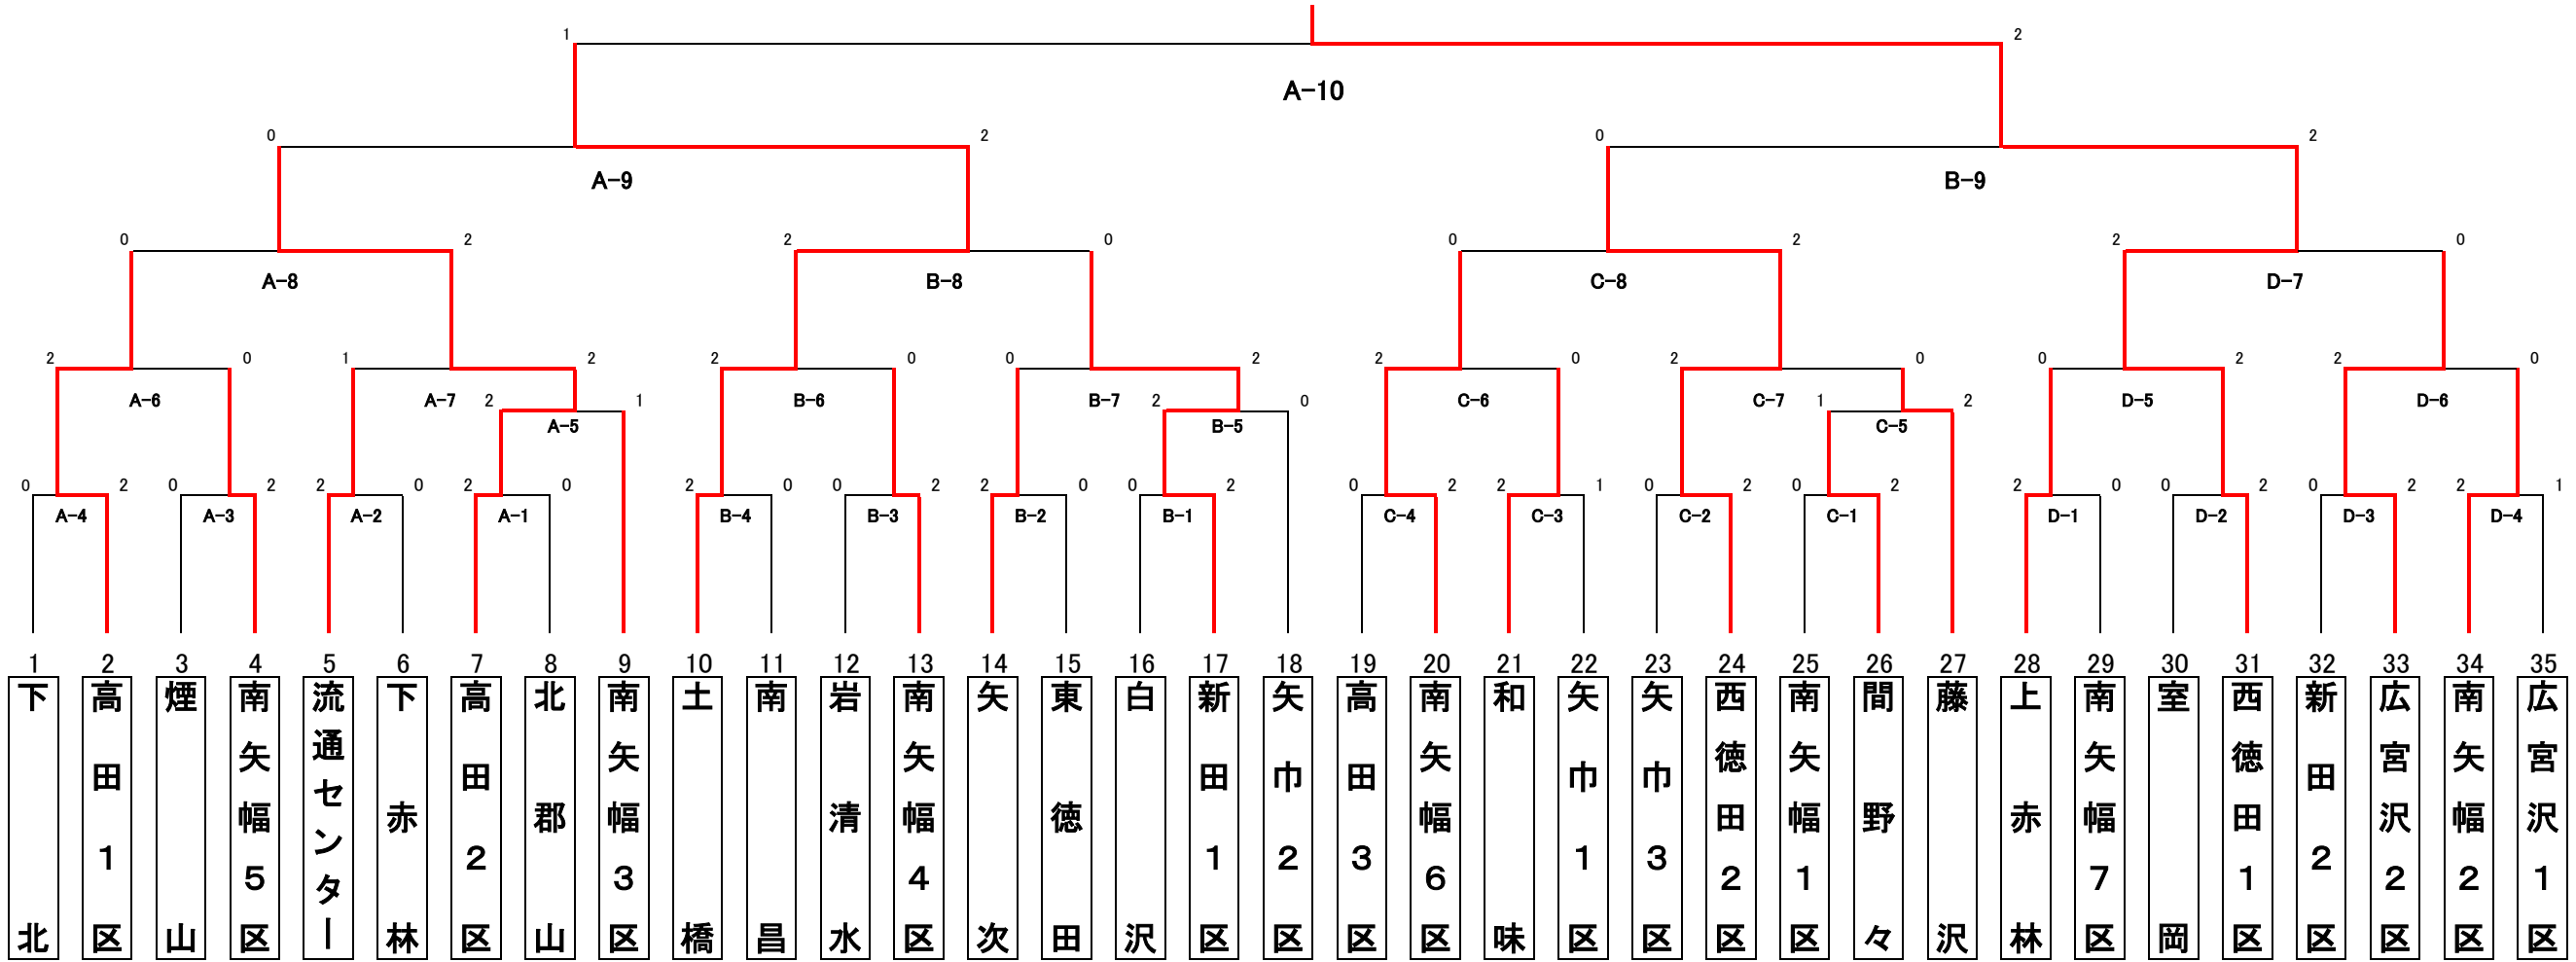

会場

- A: 矢巾町民総合体育館(東)
- B: 矢巾町民総合体育館(西)
- C: 矢巾中学校体育館(ステージ側)
- D: 矢巾中学校体育館(入り口側)

第21回男女混合ソフトバレーボール大会結果

開催日

平成27年6月21日(日)
午前9時00分～午後4時20分

西徳田1区チーム

優勝	西徳田1区
準優勝	土橋
3位	高田2区 西徳田2区
5位	高田1区 新田1区 南矢幅6区 広宮沢2区
9位	南矢幅5区 流通センター 南矢幅4区 矢次 和 味 藤 沢 上 赤 林 南矢幅2区